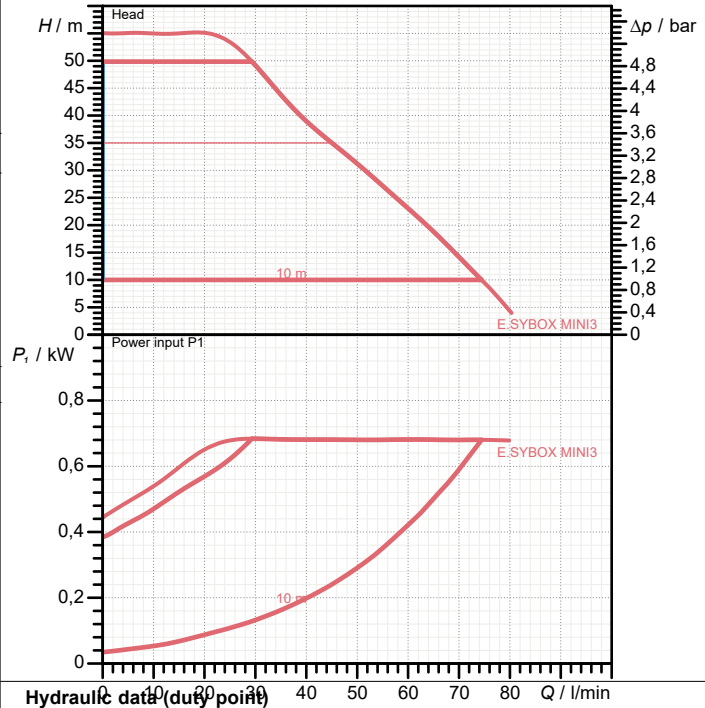

Pressure rating : 7,5 bar (750 kPa)
SETTABLE CONSTANT PRESSURE FROM 1 TO 5,5 bar
Min. fluid temperature : 0 °C
Max. fluid temperature : 40 °C
Max. Ambient temperature : 50 °C

Requested data

Flow :
Head :
Fluid : Water
Fluid Temperature : 20 °C
Density : 998,3 kg/m³
Kinematic viscosity : 1,005 mm²/s
Vapor pressure : 2,34 kPa

Motor data

Power input P1 : 0,85 kW
Rated speed : 3.000 1/min
Rated voltage : 1~ 220-240 V 50 Hz
Nominal current : 4,8 A
Degree of protection : IP X4

Curve tolerance according to ISO 9906

Hydraulic data (duty point)

Flow :
Head :

Dimensions in mm

A	439	G	279,5	P	140		
B	263	H	236	Q	140		
C	46	I	40,5	R	155,5		
D	143	L	152	S	47,8		
E	60,7	M	46	T	133		
F	106,7	N	101,7	V	54,5		

Weight : 14,6 kg

Pump connection

Suction side : 1" G / 7,5 bar (750 kPa)
Discharge side : 1" G / 7,5 bar (750 kPa)