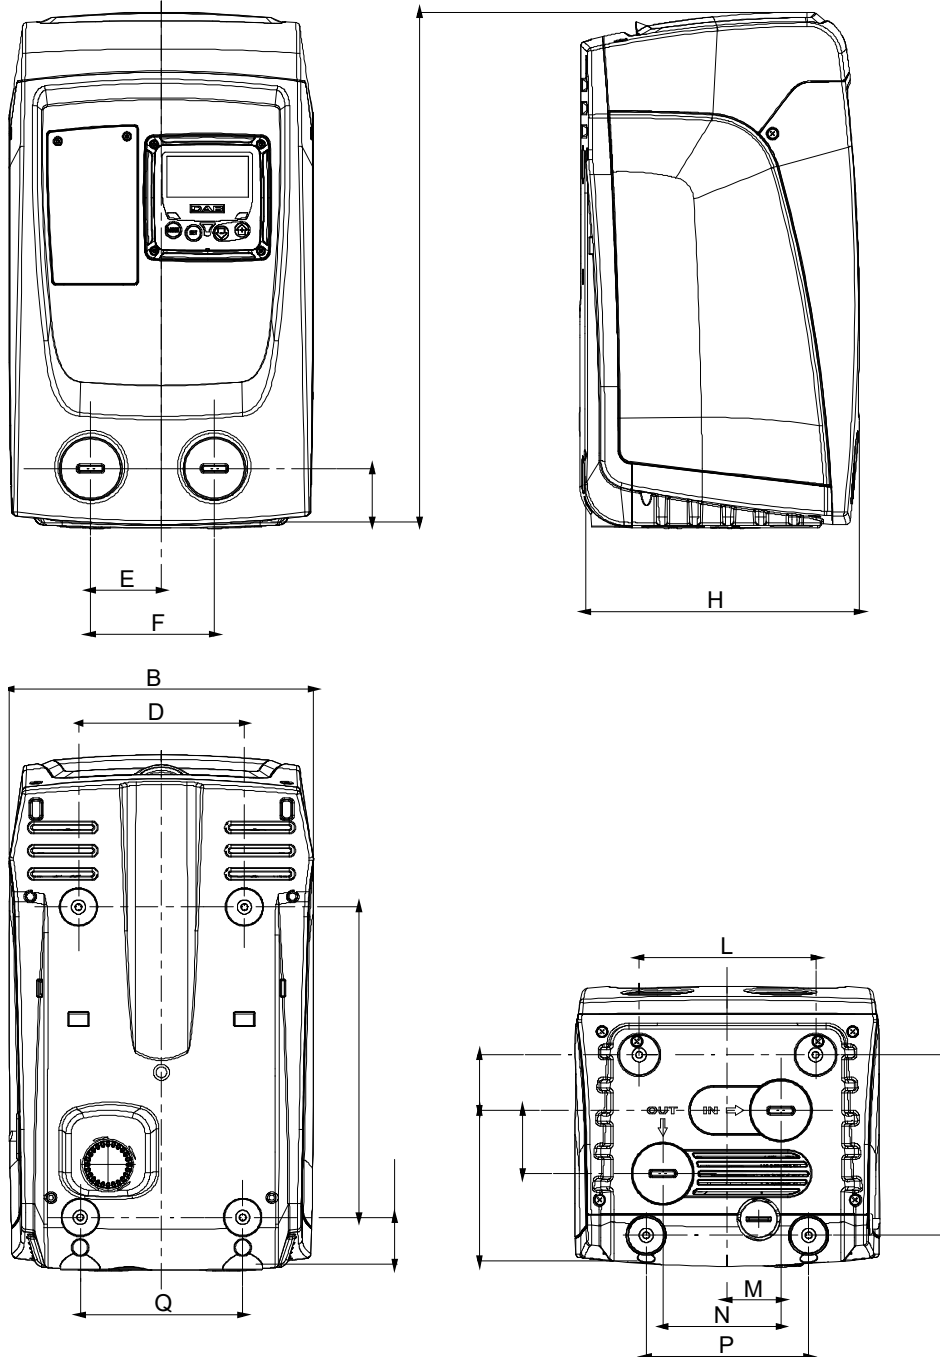

Flow :
Head :

Dimensions in mm

A	439	G	279,5	P	140		
B	263	H	236	Q	140		
C	46	I	40,5	R	155,5		
D	143	L	152	S	47,8		
E	60,7	M	46	T	133		
F	106,7	N	101,7	V	54,5		

Weight : 14,6 kg

Pump connection

Suction side : 1" G / 7,5 bar (750 kPa)
Discharge side : 1" G / 7,5 bar (750 kPa)

BUSINESS_PROCESS_ID

OWNER_

ISSUE_DATE

2020-04-22

DIMENSIONAL DRAWING

2020-04-22

Page 3 / 3

DAB PUMPS S.p.A.
Via Marco Polo, 14 - 35035 Mestrino (PD), Italy
Tel. +39 049 5125000 - Fax +39 049 5125950
www.dabpumps.com

Receiver

From

Society
Reference
Address
Phone
Fax
E-mail

E.SYBOX MINI 3

Dimensions in mm

Pump connection

1	A	439	P	140			
2	B	263	Q	140			Suction
3	C	46	R	155,5			1" G
4	D	143	S	47,8			7,5 bar (750 kPa)
5	E	60,7	T	133			
6	F	106,7	V	54,5			Discharge
7	G	279,5					1" G
8	H	236					7,5 bar (750 kPa)
9	I	40,5					
10	L	152					
11	M	46					
12	N	101,7					