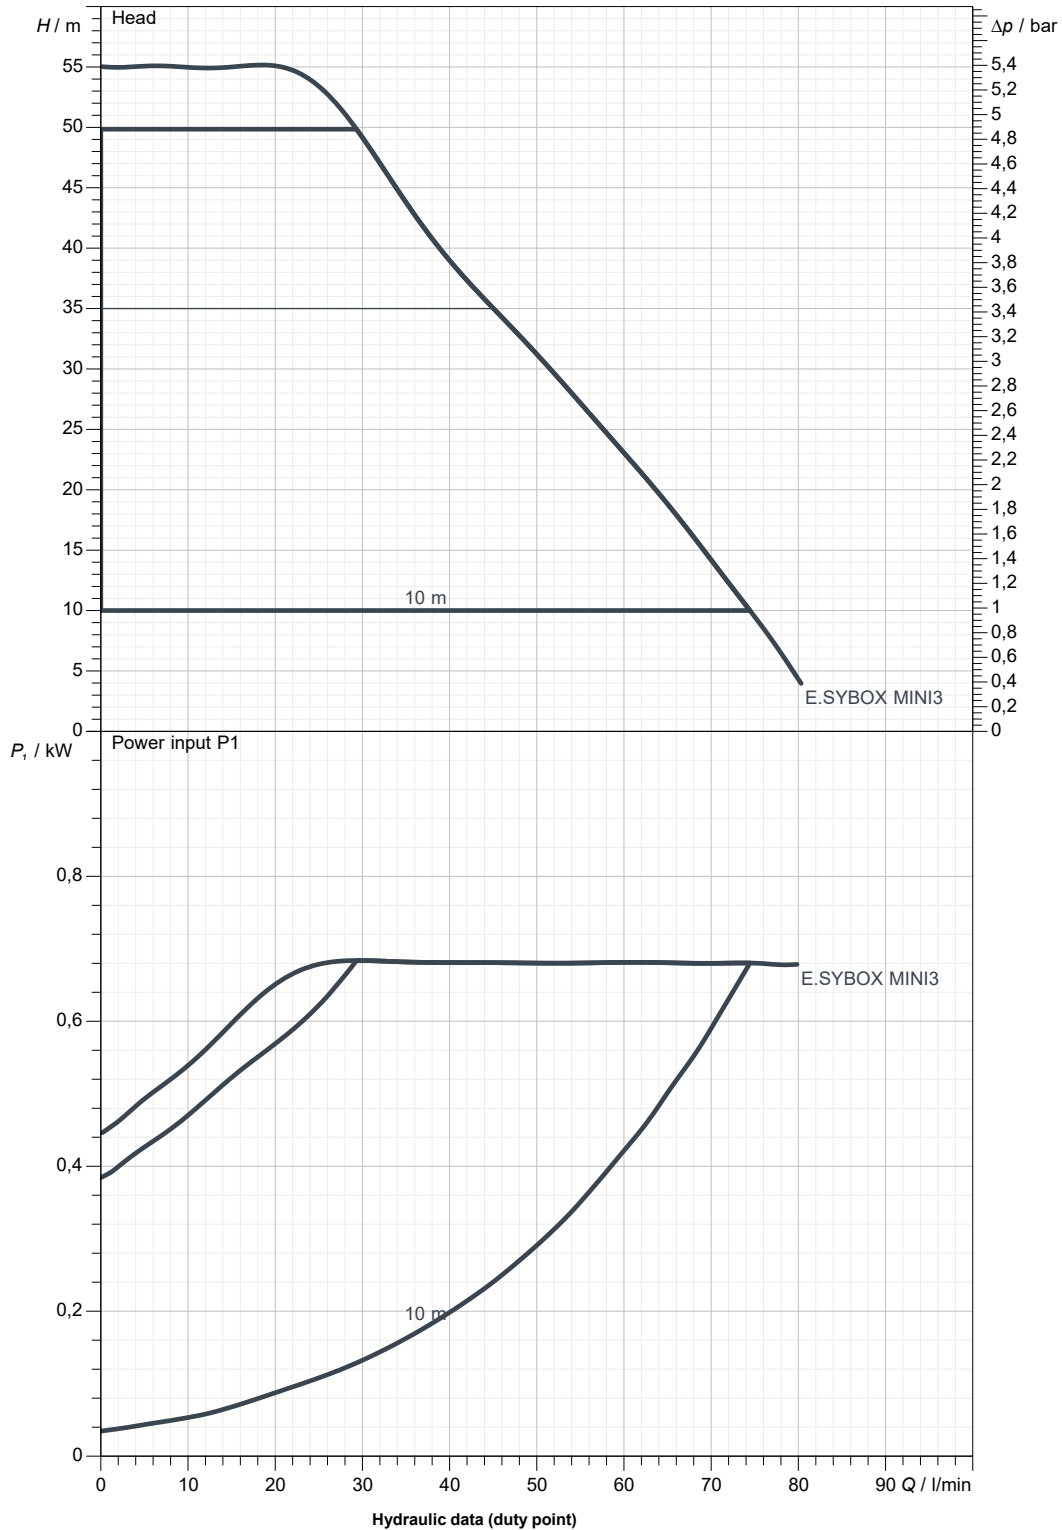

Pressure rating : 7,5 bar (750 kPa)
SETTABLE CONSTANT PRESSURE FROM 1 TO 5,5 bar
Min. fluid temperature : 0 °C
Max. fluid temperature : 40 °C
Max. Ambient temperature : 50 °C

Requested data

Flow :
Head :
Fluid : Water
Fluid Temperature : 20 °C
Density : 998,3 kg/m³
Kinematic viscosity : 1,005 mm²/s
Vapor pressure : 2,34 kPa

Flow :
Head :

Dimensions in mm

A	439	G	279,5	P	140		
B	263	H	236	Q	140		
C	46	I	40,5	R	155,5		
D	143	L	152	S	47,8		
E	60,7	M	46	T	133		
F	106,7	N	101,7	V	54,5		

Weight : 14,6 kg

Pump connection

Suction side : 1" G / 7,5 bar (750 kPa)
Discharge side : 1" G / 7,5 bar (750 kPa)

E.SYBOX MINI 3

Curve tolerance according to ISO 9906

Suction side :
1" G
7,5 bar (750 kPa)

Discharge side :
1" G
7,5 bar (750 kPa)

Flow :

Head :

Rated speed :
3.000 1/min

MAIN_PROJECT_TITLE