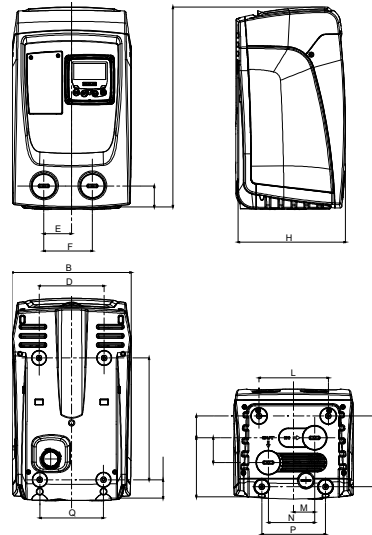

Flow :
Head :

Dimensions in mm

A	439	G	279,5	P	140		
B	263	H	236	Q	140		
C	46	I	40,5	R	155,5		
D	143	L	152	S	47,8		
E	60,7	M	46	T	133		
F	106,7	N	101,7	V	54,5		

Weight : 14,6 kg

Pump connection

Suction side : 1" G / 7,5 bar (750 kPa)
Discharge side : 1" G / 7,5 bar (750 kPa)

Receiver

From

Society
Reference
Address
Phone
Fax
E-mail

E.SYBOX MINI 3

Dimensions in mm

Pump connection

1	A	439	P	140			
2	B	263	Q	140			Suction
3	C	46	R	155,5			1" G
4	D	143	S	47,8			7,5 bar (750 kPa)
5	E	60,7	T	133			
6	F	106,7	V	54,5			Discharge
7	G	279,5					1" G
8	H	236					7,5 bar (750 kPa)
9	I	40,5					
10	L	152					
11	M	46					
12	N	101,7					